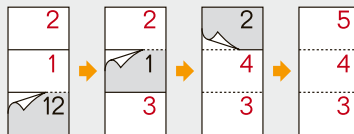

SG-140 ミニシンプル (年表付・スリーマンス)

- サイズ…… 46/6切・7枚(535×250^{mm}/m)
- 用紙…… マットコート90kg
- 梱包数(重量)…… 100冊(10.5kg)
- 名入スペース…… 70×250^{mm}/m
- 名入印刷寸法…… 50×210^{mm}以内
- 表紙名入印刷…… 有

ホットメルト製品です
色:白 天地幅:25mm

3ヶ月を一目で確認 —— 長期のスケジュール管理に最適

ご使用方法

月が終わるごとにミシン目で切り離すと、後月2ヶ月の
カレンダーが確認可能

ミシン目入り