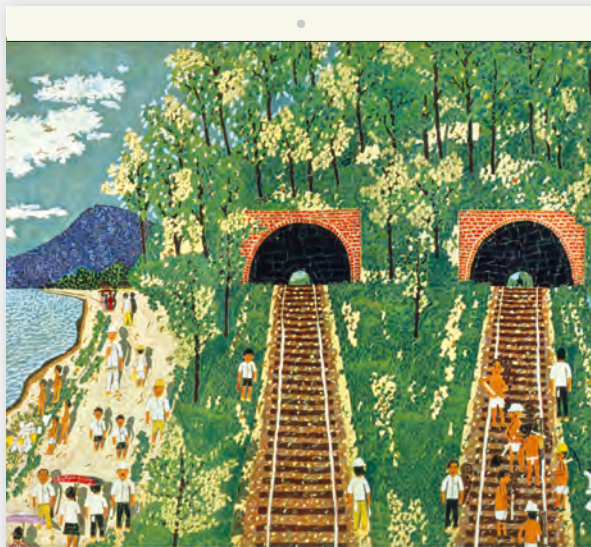

SB-073

山下 清作品集

- サイズ …… A/2切・7枚 (607×420^{mm})
- 用紙 …… マットコート70.5kg
- 梱包単位(重量) …… 50部 / 箱・13kg
- 名入スペース …… 80×420^{mm}
- 名入印刷寸法 …… 60×370^{mm}以内
- 表紙名入印刷 …… 有
- 製本 …… ホットメルト(バール、天地幅25%)

■セールスポイント

「放浪の天才画家」として親しまれた山下清画伯の作品集。緻密で色鮮やかな作品は独特の世界観で、今なお人々に深く感動を与え続けています。

長岡の花火

放浪の画家、山下清画伯の迫力の作品集

1-2月
ロンドンのタワーブリッジ

3-4月
桜島

5-6月
トンネルのある風景

7-8月
長岡の花火

9-10月
ハイデルベルクの古城

11-12月
上野の地下鉄

やました きよし
山下 清 (1922~1971)

1922年、東京生まれ。3歳の頃に重い消化不良で命の危険に陥り一命を取り留める。また、この頃より軽い言語障害がではじめる。少年期に「ちぎり絵細工」に出会い、18歳から各地を放浪し、そのイメージを独特の貼り絵作品に残す。ドラマ「裸の大将」が制作されるなど、作品のみならず風貌や人柄もたくさんの人々に親しまれている。