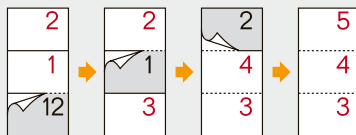

SG-140 ミニシンプル (年表付・スリーマンズ)

- サイズ…… 46/6切・7枚(535×250^{mm}/m)
- 用紙…… マットコート90kg
- 梱包数(重量)…… 100冊(10.5kg)
- 名入スペース…… 70×250^{mm}/m
- 名入印刷寸法…… 50×210^{mm}以内
- 表紙名入印刷…… 有

ホットメルト製品です
色:白 天地幅:25mm

3ヶ月を一目で確認 —— 長期のスケジュール管理に最適

ご使用方法

月が終わるごとにミニ目で切り離すと、後月2ヶ月の
カレンダーが確認可能

ミニ目入り