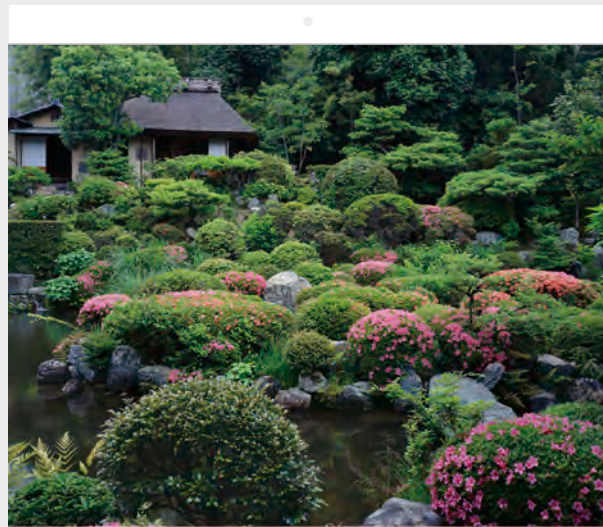

## 日本の庭、和の心 —— 日本人の心に息づく伝統の名園

1-2月  
実光院(京都)

3-4月  
靈山観音(京都)

5-6月  
等持院(京都)

7-8月  
岩船寺(京都)

9-10月  
柴屋寺(静岡)

11-12月  
宝厳院(京都)

5	日	月	火	水	木	金	土	日	月	火	水	木	金	土	日	6
5								1	1	2	3	4	5	6	7	8
2027	2	3	4	5	6	7	8	9	10	11	12	13	14	15	16	17
令和9年	9	10	11	12	13	14	15	16	17	18	19	20	21	22	23	24
令和9年	16	17	18	19	20	21	22	23	24	25	26	27	28	29	30	31
令和9年	23	24	25	26	27	28	29	30	31							