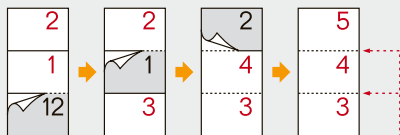

SG-315

パステルカラースケジュール (年表付・スリーマンズ)

- サイズ…… 46/3切・7枚 (772×350^{mm}/m)
- 用紙…… マットコート90kg
- 梱包数(重量)…… 50冊 (11kg)
- 名入スペース…… 85×350^{mm}/m
- 名入印刷寸法…… 65×310^{mm}以内
- 表紙名入印刷…… 有

ホットメルト製品です
色バール 天地幅:25mm

爽やかな色彩、機能的な仕様 —— ミシン目入りの3ヶ月タイプ

ご使用方法

月が終わることにミシン目で切り離すと、後月2ヶ月の
カレンダーが確認可能

ミシン目入り

●表紙の次ページに年表を掲載