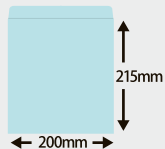

SG-920

モダン押し花・和紙はり絵

- サイズ……………B6判(155×180^{mm})
- 用紙……………上質46判150kg
- 梱包数(重量)……………100冊(10kg)
- 名入印刷寸法……………15×140^{mm}以内
- 名入方法……………スタンドに箔押し

郵便ポストに投函できます

卓上用ギフトケース(SG-5005)対応

専用紙袋付き
(水色)

和紙と押し花の風合い —— 繊細な色調のモダンデザイン