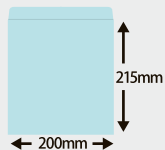

## インデックスデスクスタンド

- サイズ……………B6判(155×180<sup>mm</sup>)
- 用紙……………上質46判150kg
- 梱包数(重量)……………100冊(10kg)
- 名入印刷寸法……………15×140<sup>mm</sup>以内
- 名入方法……………スタンドに箔押し

郵便ポストに投函できます

卓上用ギフトケース(SG-5005)対応

専用紙袋付き  
(水色)

- ※ 機能的で見やすく、メモ欄も十分にとっています。
- ※ 裏面には使い勝手の良いスケジュール表を掲載しています。

## シンプルで見やすさを追求 —— 3色の基本カラーでレイアウト

● 検索に便利なインデックス付き

2027						
12 2026		JANUARY 1 令和9年 平成39 昭和102			2	
SUN	MON	TUE	WED	THU	FRI	SAT
27	28	29	30	31	1 仏誕 祭日	2 大安
3 赤口	4 先勝	5 友引	6 先負	7 仏滅	8 赤口	9 先勝
10 友引	11 先負 成人の日	12 仏滅	13 大安	14 赤口	15 先勝	16 友引
17 先負	18 仏滅	19 大安	20 赤口	21 先勝	22 友引	23 先負
24 仏滅 大安 31	25 大安	26 赤口	27 先勝	28 友引	29 先負	30 仏滅