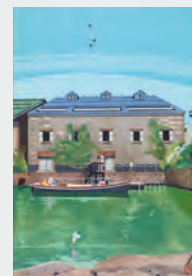

SP-34

季節のうた

- サイズ 46/3切・7枚 (742 × 350^{mm})
- 用紙…………… マットコート紙 46/110kg
- 梱包数(重量) ……50部 (12.5kg)
- 名入スペース…………… 90 × 350^{mm}
- 名入印刷寸法 …… 75 × 310^{mm} 以内
- 表紙名入印刷 ……有

■セールスポイント 紙

四季折々に変化する美しい日本の風景。その心象風景を詩情豊かに、色あざやかにはり絵で表現しています。ハイセンスなカレンダーとして贈物に最適です。

鮮やかな色彩で描く 日本の風景をはり絵で表現

September 9 2027 10 October

SUN	MON	TUE	WED	THU	FRI	SAT	SUN	MON	TUE	WED	THU	FRI	SAT
		1	2	3	4				1	2			
5	6	7	8	9	10	11	3	4	5	6	7	8	9
12	13	14	15	16	17	18	10	11	12	13	14	15	16
19	20	21	22	23	24	25	17	18	19	20	21	22	23
26	27	28	29	30			24	25	26	27	28	29	30

1-2月 雪景 忍野富士

3-4月 春風 桜花山北

5-6月 夕景 美瑛

7-8月 河風 小樽運河

9-10月 秋風 御射鹿池

11-12月 明朝 山中湖