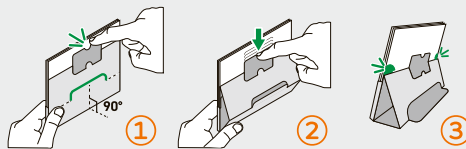

組み立て動画

●カーボンニュートラル・カレンダー

SPA-230009-J

このカレンダーのライフサイクル
におけるCO₂排出量は、森林経営
活動を支援することで、実質ゼロ
にいたします。

※2027年2月に温室効果ガスの総排出量(メーカーからの1次輸送を含む)を算定し、カーボンオフセットいたします。温室効果ガスの排出量は、日本サステナブル印刷協会の算定ガイドラインに則って算定いたします。

■26年版カレンダーをオフセットしました。
詳細はこちら→

オフセット報告書

※このカタログと商品画像は2026年1月1日現在の情報に基づいて作成されています。