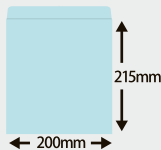

YG-200

インデックス・スケジュール

- サイズ……………B6判(155×180mm)
- 用紙……………マットコート46判135kg
- 梱包数(重量)……………100冊(10kg)
- 名入印刷寸法……………15×140mm以内
- 名入方法……………スタンドに挿押し

郵便ポストに投函できます

卓上用ギフトケース対応

専用紙袋付き
(水色)

使いやすさを重視 —— 便利なインデックス機能付き

● 検索に便利なインデックス付き